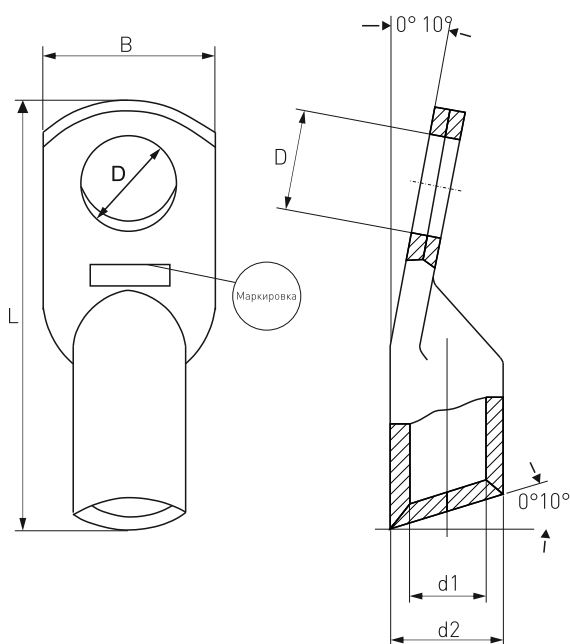

## НАКОНЕЧНИКИ КАБЕЛЬНЫЕ медные Т под опрессовку ГОСТ 7386-80

Наконечники кабельные медные Т используются для оконцевания проводов и кабелей с медными жилами сечением от 2,5 до 240 мм<sup>2</sup> и применяются для кабелей напряжением до 35 кВ. Наконечники закрепляются на жилах опрессовкой.

### МАРКИРОВКА:

**Т 16-6-6 УХЛ3**

Т — Тип наконечника  
 16 — Номинальное сечение, мм<sup>2</sup>  
 6 — Размер контактного стержня  
 6 — Внутренний диаметр d1, мм  
 УХЛ3 — Климатическое исполнение

Технические характеристики	
▶ Сечение жил	от 2,5 до 240 мм <sup>2</sup>
▶ Напряжение	до 35кВ
▶ Климатическое исполнение	УХЛ 3
▶ Изготавливается по	ГОСТ 7386-80
▶ Материал	Медь М2