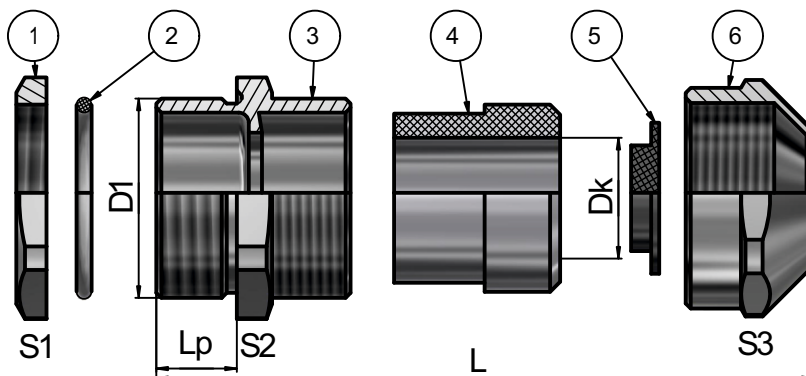

Состав комплекта:

1. Крепежная гайка;
2. Уплотнительное кольцо;
3. Корпус кабельного ввода;
4. Уплотнитель силиконовый;
5. Заглушка;
6. Прижимная гайка.

Технические характеристики	
▶ Климатическое исполнение	УТ 1,5
▶ Степень защиты	IP66/IP67/IP68
▶ Изготавливается по	ТУ 27.33.13.130-026-99856433-2017
▶ Сертификат соответствия	04ИДЮ11.RU.C00130
▶ Температура эксплуатации	-60°С + 150°С
▶ Материал изготовления	латунь никелированная
▶ Материал уплотнителя	силикон

Артикул	Тип	Тип и размер резьбы	Диапазон диаметров кабеля, мм	Длина резьбы Lp, мм	Общая длина L, мм	Размер под ключ S1/S2/S3
zeta34004	БК1-ЛС-M12-8-L7	M12x1,5	4-8	7	26.4	14/17/17
zeta34014	БК1-ЛС-M22-12-L8	M22x1,5	6-12	8	29.7	24/24/22
zeta34005	БК1-ЛС-M14-8-L7	M14x1,5	4-8	7	26	17/17/17
zeta34006	БК1-ЛС-M16-8-L7	M16x1,5	4-8	7	26	18/18/17
zeta34007	БК1-ЛС-M16-12-L7	M16x1,5	6-12	7	28.6	18/20/22
zeta34008	БК1-ЛС-M18-12-L8	M18x1,5	6-12	8	29.5	20/20/22
zeta34009	БК1-ЛС-M19-12-L8	M19x1,5	6-12	8	29.5	22/22/22
zeta34011	БК1-ЛС-M20-16-L8	M20x1,5	10-16	8	32.8	22/25/27
zeta34010	БК1-ЛС-M20-12-L8	M20x1,5	6-12	8	29.8	22/22/22
zeta34012	БК1-ЛС-M22-16-L8	M22x1,5	10-16	8	32.8	24/25/27
zeta34013	БК1-ЛС-M22-18-L8	M22x1,5	13-18	8	33.2	24/27/30
zeta34016	БК1-ЛС-M25-12-L8	M25x1,5	6-12	8	30.3	27/27/22
zeta34015	БК1-ЛС-M25-16-L8	M25x1,5	10-16	8	33	27/27/27
zeta34017	БК1-ЛС-M25-18-L8	M25x1,5	13-18	8	33.6	27/27/30
zeta34020	БК1-ЛС-M32-18-L9	M32x1,5	13-18	9	35.1	35/35/30
zeta34018	БК1-ЛС-M30-22-L9	M30x1,5	15-22	9	38	32/35/35
zeta34019	БК1-ЛС-M30-25-L9	M30x1,5	16-25	9	40.1	32/40/40
zeta34021	БК1-ЛС-M32-22-L9	M32x1,5	15-22	9	38	35/35/35
zeta34022	БК1-ЛС-M32-25-L9	M32x1,5	16-25	9	40.2	35/40/40
zeta34023	БК1-ЛС-M40-30-L11	M40x1,5	22-30	11	44.2	45/45/45
zeta34025	БК1-ЛС-M42-30-L11	M42x1,5	22-30	11	44.2	45/45/45